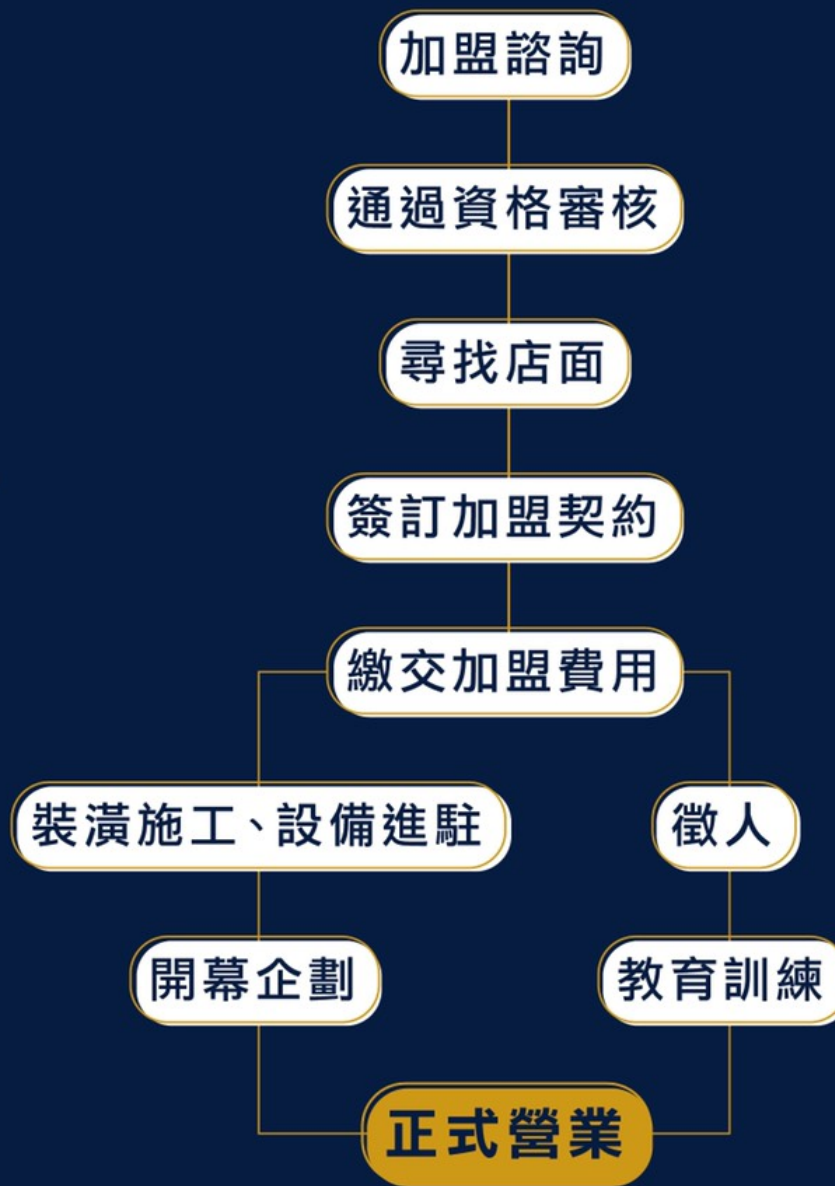

茶自點 CHAJITCHEN

創業加盟簡章

加盟專線 03-3570580 | 0973-170580
桃園市桃園區中正路743號

加盟金

- 需30坪以上店面
- 加盟金18萬每坪6000元
- 包含商標使用、教育訓練
- 僅收一次，續約免收

得獎紀錄

桃園美食名店
桃園金牌好店

優勢

- SOP標準化
- 強大供應商
- 完善物流配送

合理的加盟計畫

- 不收保證金、不收押金
- 不抽成，營利全歸加盟主
- 不收月費
- 無每月最低叫貨量